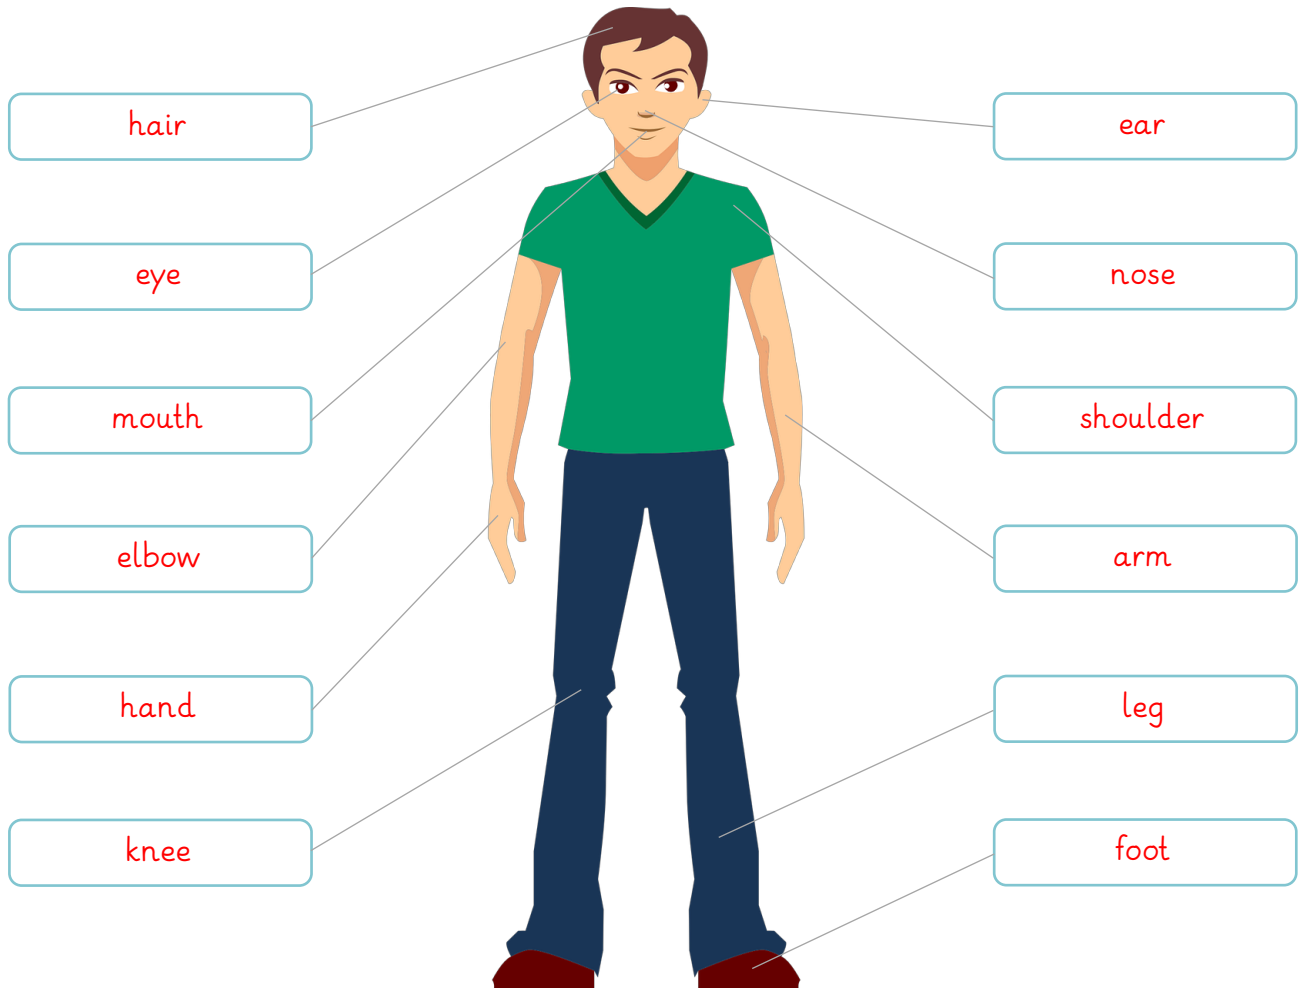

Name:

Klasse:

Datum:

Der Körper (the body)

Aufgabe: Beschrifte die Körperteile auf Englisch und übersetze diese anschließend ins Deutsche.

Übersetzungen

mouth	-	_____	hand	-	_____
ear	-	_____	nose	-	_____
shoulder	-	_____	arm	-	_____
knee	-	_____	leg	-	_____
elbow	-	_____	eye	-	_____
foot	-	_____	hair	-	_____

Name:

Klasse:

Datum:

Lösung

Der Körper (the body)

Aufgabe: Beschrifte die Körperteile auf Englisch und übersetze diese anschließend ins Deutsche.

Übersetzungen

mouth	-	Mund	hand	-	Hand
ear	-	Ohr	nose	-	Nase
shoulder	-	Schulter	arm	-	Arm
knee	-	Knie	leg	-	Bein
elbow	-	Ellenbogen	eye	-	Auge
foot	-	Fuß	hair	-	Haare